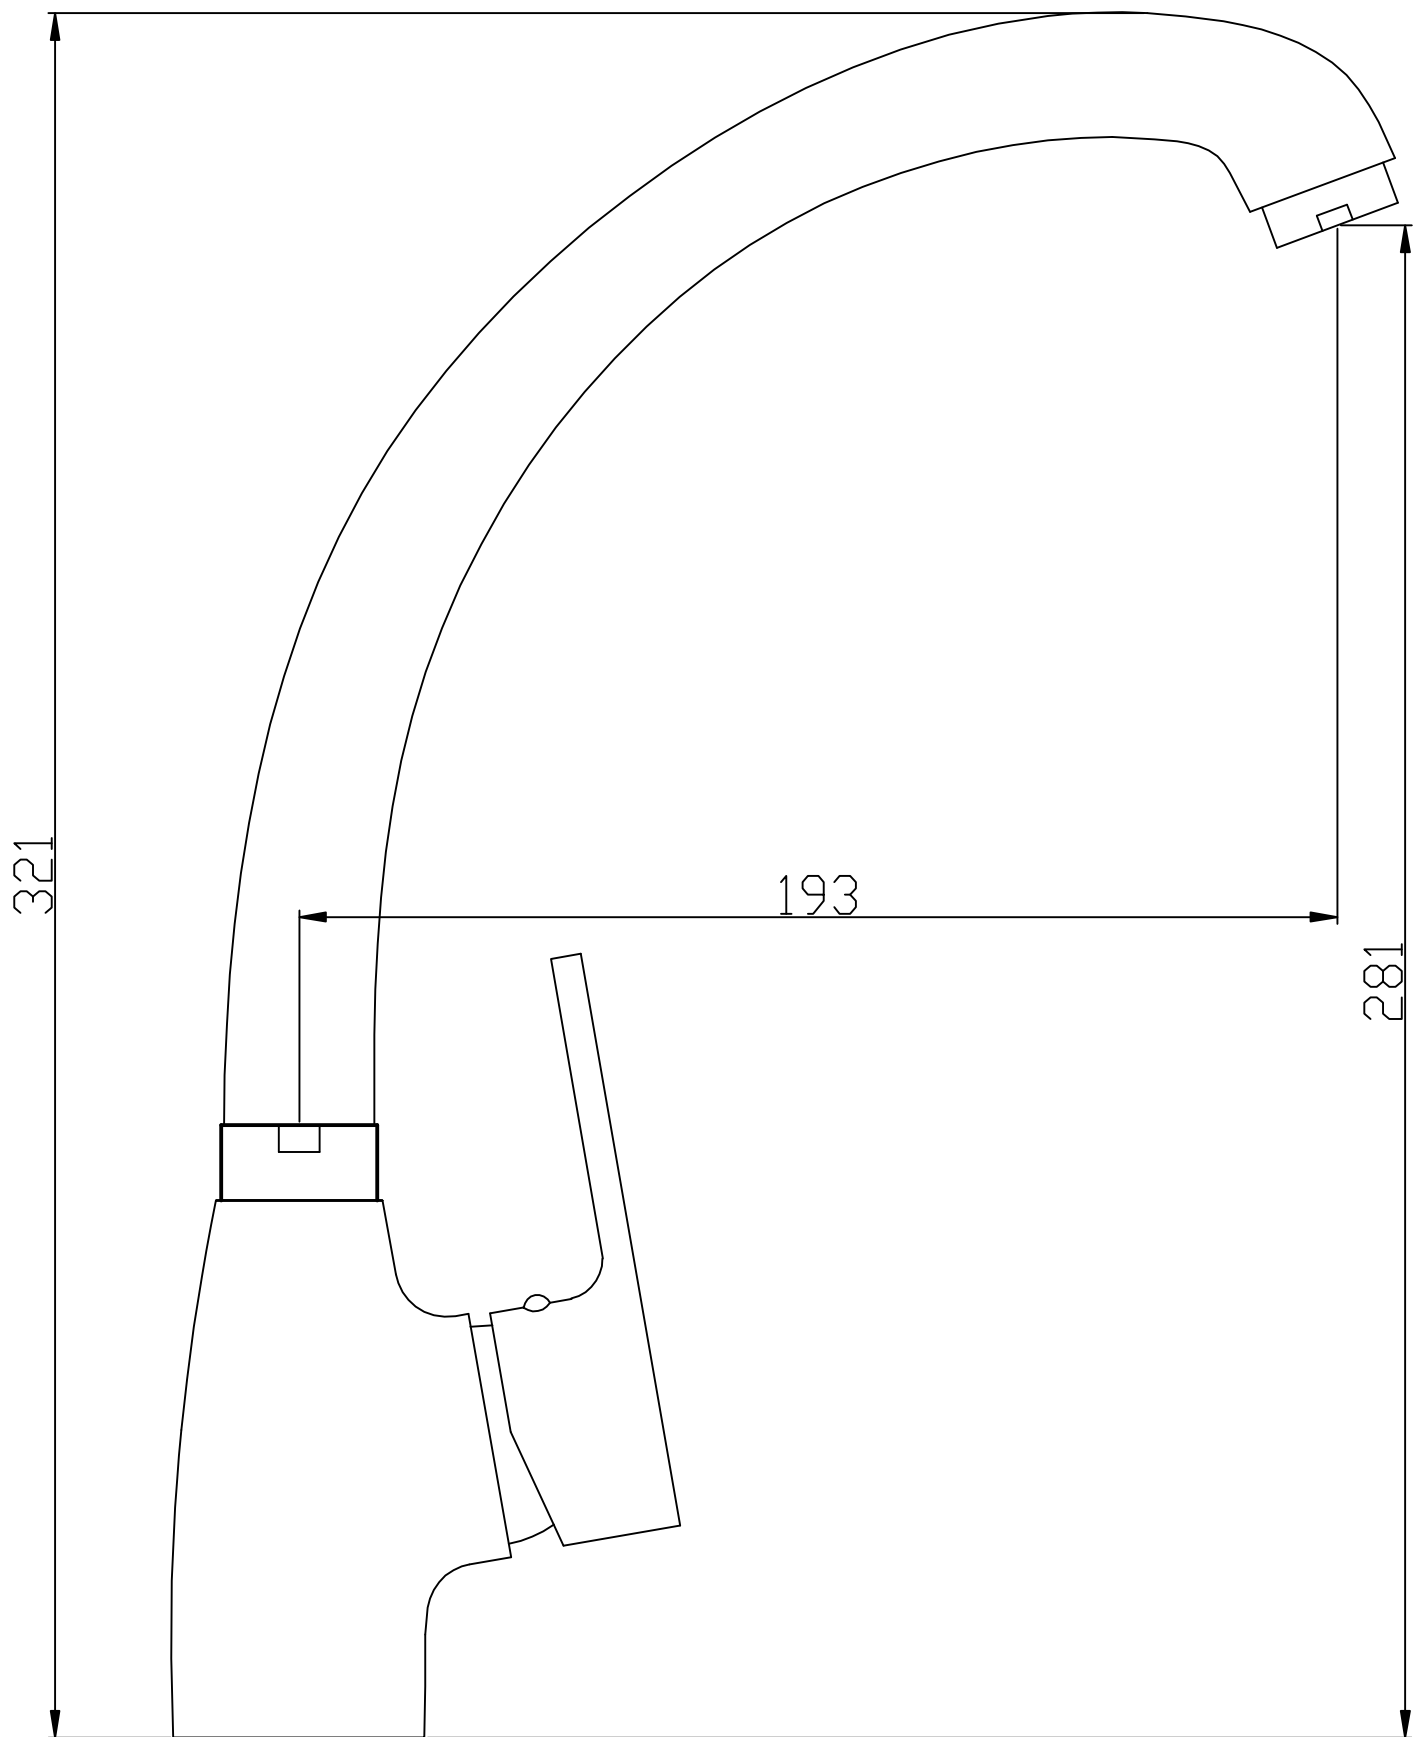

# ultimi arrivi 2021

codice 234-P16-...

**NUOVI MISCELATORI PER LAVELLO DA CUCINA SERIE PACO**

**DIANHYDRO®**

234-P160		MISCELATORE MONOCOMANDO LAVELLO BOCCA ALTA SERIE PACO				
	Subcode	Misura/Colore	Conf.	Imb.	Euro	NewSubCode
	CR	Cromo	10		60,17	
	NE	Nero opaco	10		75,24	
Miscelatore monocomando lavello a canna girevole, con cartuccia diam. 35 mm, fornito con 2 tubi flessibili per alimentazione di 35 cm - G.1/2						
234-P161		MISCELATORE MONOCOMANDO LAVELLO CANNA QUADRA SERIE PACO				
	Subcode	Misura/Colore	Conf.	Imb.	Euro	NewSubCode
	CR	Cromo	10		64,69	
	NE	Nero opaco	10		79,76	
Miscelatore monocomando lavello a canna quadra alta girevole, con cartuccia diam. 35 mm. Fornito con 2 tubi flessibili per alimentazione di 35 cm - G.1/2".						